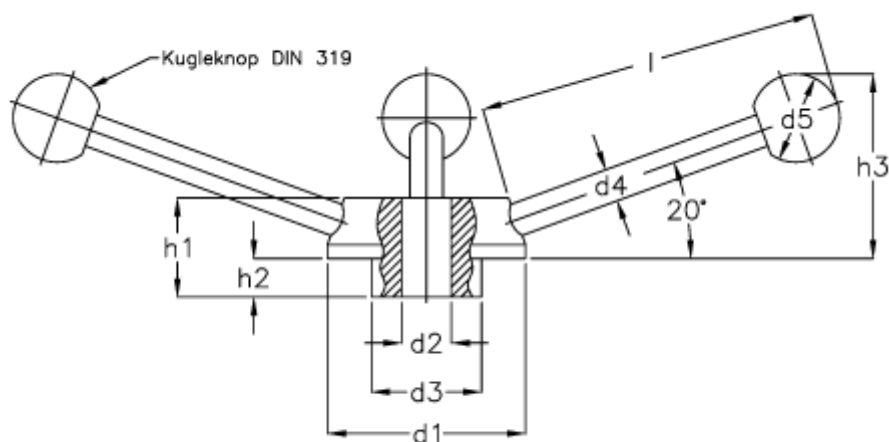

Varenummer: 20472286
Beskrivelse: E+G Håndhjul
GN 213-100-B 24

Mål

$d1 = 100$
 $d2 = B\ 24$
 $d3 = 54$
 $d4 = 16$
 $d5 = 40$
 $H1 = 52$
 $H2 = 24$
 $l = 170$